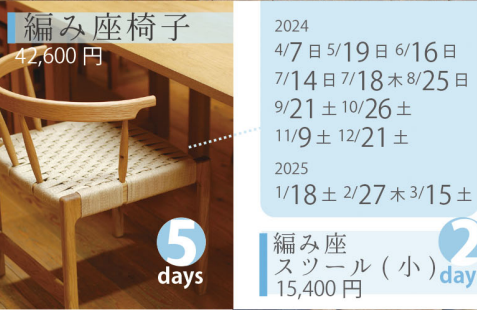

12月						
Sun	Mon	Tue	Wed	Thu	Fri	Sat
						7 休
1 木の器 コップ	2 貸切	3 貸切	4 貸切	5	6 貸切	
8 スツール 1から10 小さな豎琴	9 リクエスト day	10	11 リクエスト day	12	13 休	14 赤ちゃんの箱椅子
15 組み木	16 組み木	17 組み木	18 休	19	20 木の鏡もち	21 編み座椅子
22 木の鏡もち	23 リクエスト day	24 リクエスト day	25 休	26 休	27 メンテナンス	28 メンテナンス
29 休	30 休	31 休				

テノ森HPへ

テノ森 〒811-3304 福津市津屋崎 5丁目 45-10
woodcraft@tenomori.jp / www.tenomori.jp

椅子 編み座

ペーパーコードをぐっと引いて座を編む。家具作りにこんな時間があることが嬉しい。

2
days

編み座 スツール

28,600円

編み座椅子

42,600円

シートウィービングの
世界へようこそ

学習椅子または 編み座椅子

64,800円

編み座 スツール

32,000円

1
day
座編み

- ①最初に講習会を受講→②工房の使い方・ルールを知る。→③貸し工房を利用する。
- 貸し工房のご利用をお断りする日もあります。要連絡。
- 指導が必要な場合、要指導料(目安:1時間4000円)
- 講習会開催日:定員2名 講習会のない日:定員8名
- カレンダーでグレー塗りつぶしの日のご利用できません。